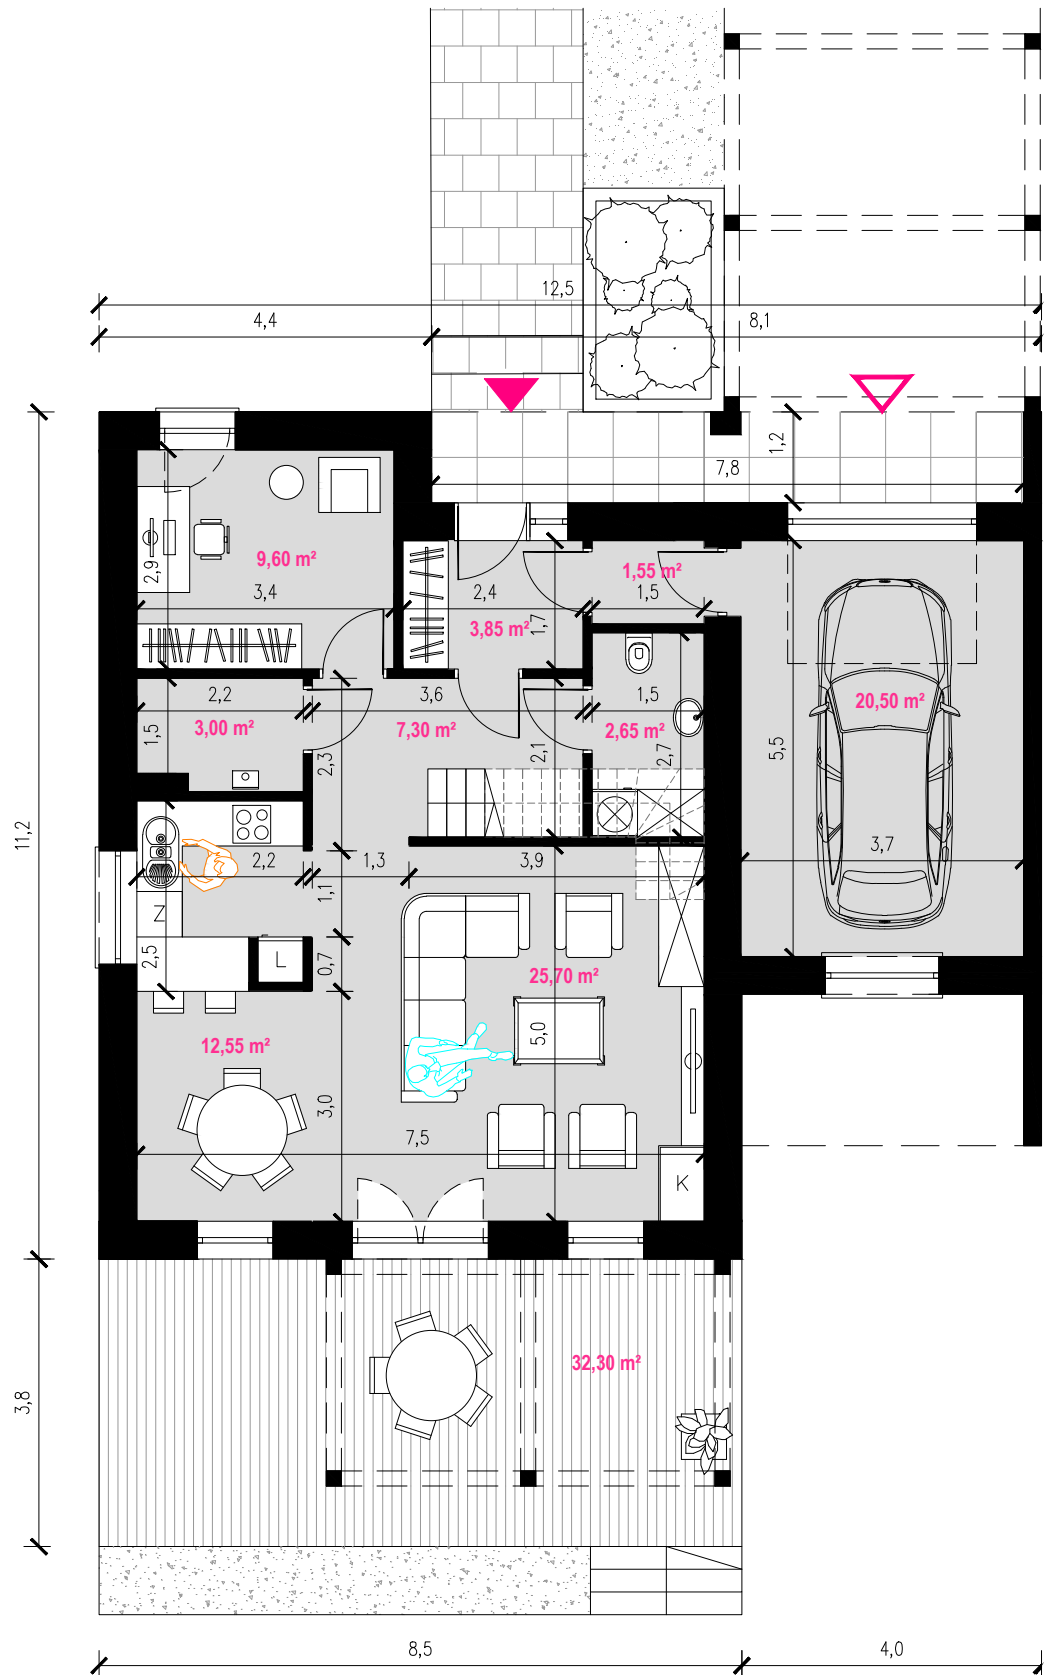

Życzliwy 1A

RZUT PARTERU 66,20 + 20,5 m² garaż
+ 32,3 m² taras

Powierzchnia domu 133,5 m² + 20,50 m² garaż